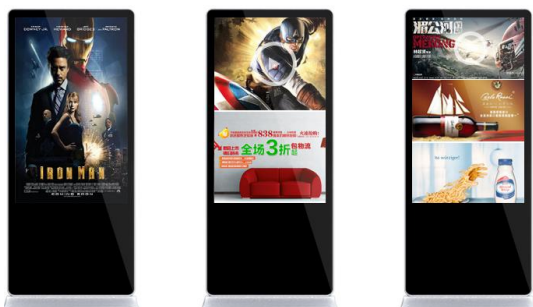

YS-G0437F智慧终端设备规格书

—43寸立式安卓款

产品特点：

高清：采用高清16:9全视角LCD显示屏，最大分辨率可达1920*1080

超薄：工业级外观，设计合理，稳固结实，最薄处28.3mm

工艺：铝合金氧化拉丝边框，表面3.5mm钢化玻璃防爆

性能：内部散热采用对流方式，长期负载工作无忧

系统：Android、Windows、输入显示等方案可选

简易智能播放

通过网络接收媒体内容，播放丰富资源，包括视频、图片、文字等；储存本地可设置循环播放、插播、定时播放、垫片播放等

智能操控终端

统一管理，授权管理、安全管理（文件加密，审核），监控管理（在线监控、日志查询，统计分析）、系统数据接入和业务融合；

多种分屏方式 满足不同客户需求

多达 30+以上分屏方式，广告更精准，显示更多样，满足不同场所不同客户使用需求；

OTA在线升级

系统固件升级通过连接网络，远程服务器推送，终端系统固件一键升级，无需现场操作，售后更便捷；