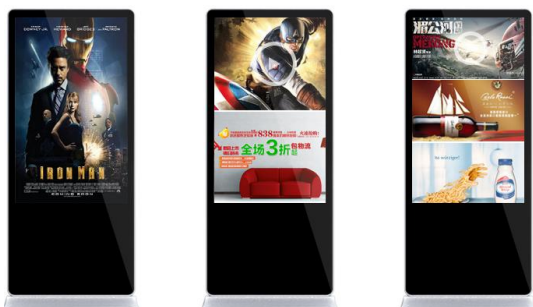

## 产品特点：

**高清：**采用高清16:9全视角LCD显示屏，最大分辨率可达1920\*1080

**超薄：**工业级外观，设计合理，稳固结实，最薄处28.3mm

**工艺：**铝合金氧化拉丝边框，表面3.5mm钢化玻璃防爆

**性能：**内部散热采用对流方式，长期负载工作无忧

**系统：**Android、Windows、输入显示等方案可选

## 简易智能播放

通过网络接收媒体内容，播放丰富资源，包括视频、图片、文字等；储存本地可设置循环播放、插播、定时播放、垫片播放等

## 多种分屏方式 满足不同客户需求

多达 30+以上分屏方式，广告更精准，显示更多样，满足不同场所不同客户使用需求；