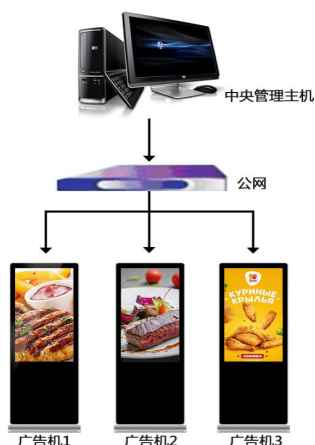

YS-G0657F智慧终端设备规格书

—65寸立式安卓款

产品特点：

高清：采用高清16:9全视角LCD显示屏，最大分辨率可达1920*1080

超薄：工业级外观，设计合理，稳固结实，最薄处28.3mm

工艺：铝合金氧化拉丝边框，表面3.5mm钢化玻璃防爆

性能：内部散热采用对流方式，长期负载工作无忧

系统：Android、Windows、输入显示等方案可选

简易智能播放

通过网络接收媒体内容，播放丰富资源，包括视频、图片、文字等；储存本地可设置循环播放、插播、定时播放、垫片播放等

智能操控终端

统一管理，授权管理、安全管理（文件加密，审核），监控管理（在线监控、日志查询，统计分析）、系统数据接入和业务融合；

多种分屏方式 满足不同客户需求

多达 30+以上分屏方式，广告更精准，显示更多样，满足不同场所不同客户使用需求；

OTA在线升级

系统固件升级通过连接网络，远程服务器推送，终端系统固件一键升级，无需现场操作，售后更便捷；

技术参数

显示参数	液晶尺寸	65英寸
	分辨率	1920*1080
	显示面积	803.52*1428.48mm
	显示比例	16:9
	可视角度	89/89/89/89(左/右/上/下)
	亮度	≥350cd/m2
	背光类型	ELED
	响应时间	16.7M (8-bit)
	工作频率	60HZ
	像素排列	RGB垂直条装
系统参数	操作系统	安卓
	系统版本	Android 7.1
	CPU	全志A40I 四核芯片
	内存	1GB
	存储	16GB
	预装软件	信息发布软件
	系统接口	DC-IN*1 HDMI输出*1 RJ45*1 耳机座*1 TF卡座*1 USB*2
	视频播放	支持wmv、avi、flv、rm、rmvb、mpeg、ts、mp4等多种格式
	图片播放	支持BMP、JPEG、PNG、GIF等多种格式
	网络通信	支持以太网、WIFI 选配3G/4G
	定时开关机	支持自定义设置开关机时间
	鼠标键盘	支持热拔插
第三方应用	支持第三方应用	
机身参数	边框材质	铝型材(氧化拉丝)
	机身材质	五金冷轧钢板(金属喷涂)
	钢化玻璃	≥3.5mm高强度防爆透视钢化玻璃
	机身尺寸	2060*852.7*62.3mm
	包装尺寸	2140*1000*150mm
	包装材质	重力纸箱
	机身重量	53KG
	含包装重	62KG
	安装方式	落地立式款
工作环境	使用场景	室内
	输入电压	AC110-220V
	待机功率	≤1W
	工作功率	≤94W
	使用环境	温度 - 10℃~55℃/湿度10%RH~90%RH
	存储环境	温度 - 15℃~65℃/湿度10%RH~95%RH
随机配件	电源线1根 WiFi天线1根 遥控器1个 钥匙1把 合格证保修卡各一份	
技术服务	感谢您使用本公司产品, 当您收到设备时务必通电验收, AC开关“一”为通电状态, 如果在使用过程中有疑惑, 请联系厂家为您提供技术服务。	