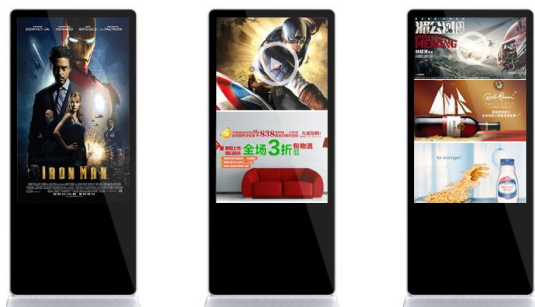

YS-G0657F智慧终端设备规格书

—65寸立式安卓款

产品特点：

高清：采用高清16:9全视角LCD显示屏，最大分辨率可达1920*1080

超薄：工业级外观，设计合理，稳固结实，最薄处28.3mm

工艺：铝合金氧化拉丝边框，表面3.5mm钢化玻璃防爆

性能：内部散热采用对流方式，长期负载工作无忧

系统：Android、Windows、输入显示等方案可选

简易智能播放

通过网络接收媒体内容，播放丰富资源，包括视频、图片、文字等；储存本地可设置循环播放、插播、定时播放、垫片播放等

智能操控终端

统一管理，授权管理、安全管理（文件加密，审核），监控管理（在线监控、日志查询，统计分析）、系统数据接入和业务融合；

多种分屏方式 满足不同客户需求

多达 30+以上分屏方式，广告更精准，显示更多样，满足不同场所不同客户使用需求；

OTA在线升级

系统固件升级通过连接网络，远程服务器推送，终端系统固件一键升级，无需现场操作，售后更便捷；