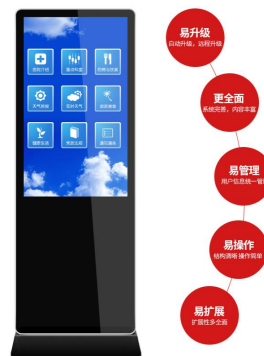

YS-G0657F智慧终端设备规格书

—65寸立式安卓款

产品特点：

高清：采用高清16:9全视角LCD显示屏，最大分辨率可达1920*1080

超薄：工业级外观，设计合理，稳固结实，最薄处28.3mm

工艺：铝合金氧化拉丝边框，表面3.5mm钢化玻璃防爆

性能：内部散热采用对流方式，长期负载工作无忧

系统：Android、Windows、输入显示等方案可选

简易智能播放

通过网络接收媒体内容，播放丰富资源，包括视频、图片、文字等；储存本地可设置循环播放、插播、定时播放、垫片播放等

智能操控终端

统一管理，授权管理、安全管理（文件加密，审核），监控管理（在线监控、日志查询，统计分析）、系统数据接入和业务融合；

多种分屏方式 满足不同客户需求

多达 30+以上分屏方式，广告更精准，显示更多样，满足不同场所不同客户使用需求；

OTA在线升级

系统固件升级通过连接网络，远程服务器推送，终端系统固件一键升级，无需现场操作，售后更便捷；

技术参数

显示参数	液晶尺寸	65英寸
	分辨率	1920*1080
	显示面积	803.52*1428.48mm
	显示比例	16:9
	可视角度	89/89/89/89(左/右/上/下)
	亮度	≥350cd/m2
	背光类型	ELED
	响应时间	16.7M (8-bit)
	工作频率	60HZ
	像素排列	RGB垂直条装
系统参数	操作系统	安卓
	系统版本	Android 7.1
	CPU	全志A40I 四核芯片
	内存	1GB
	存储	16GB
	预装软件	信息发布软件
	系统接口	DC-IN*1 HDMI输出*1 RJ45*1 耳机座*1 TF卡座*1 USB*2
	视频播放	支持wmv、avi、flv、rm、rmvb、mpeg、ts、mp4等多种格式
	图片播放	支持BMP、JPEG、PNG、GIF等多种格式
	网络通信	支持以太网、WIFI 选配3G/4G
	定时开关机	支持自定义设置开关机时间
	鼠标键盘	支持热拔插
第三方应用	支持第三方应用	
机身参数	边框材质	铝型材(氧化拉丝)
	机身材质	五金冷轧钢板(金属喷涂)
	钢化玻璃	≥3.5mm高强度防爆透视钢化玻璃
	机身尺寸	2060*852.7*62.3mm
	包装尺寸	2140*1000*150mm
	包装材质	重力纸箱
	机身重量	53KG
	含包装重	62KG
	安装方式	落地立式款
工作环境	使用场景	室内
	输入电压	AC110-220V
	待机功率	≤1W
	工作功率	≤94W
	使用环境	温度 - 10℃~55℃/湿度10%RH~90%RH
	存储环境	温度 - 15℃~65℃/湿度10%RH~95%RH
随机配件	电源线1根 WiFi天线1根 遥控器1个 钥匙1把 合格证保修卡各一份	
技术服务	感谢您使用本公司产品, 当您收到设备时务必通电验收, AC开关“一”为通电状态, 如果在使用过程中有疑惑, 请联系厂家为您提供技术服务。	