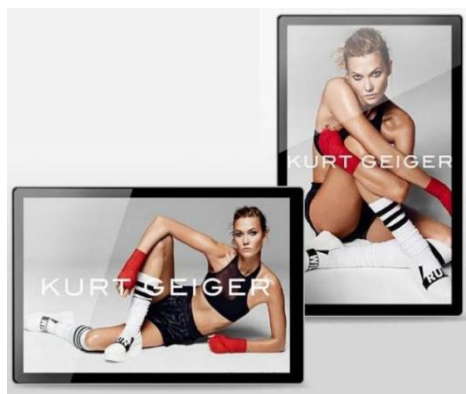

横竖屏智能切换

可根据素材大小随意切换调节安装方式，横竖有序，随心调整，横竖自由旋转切换；